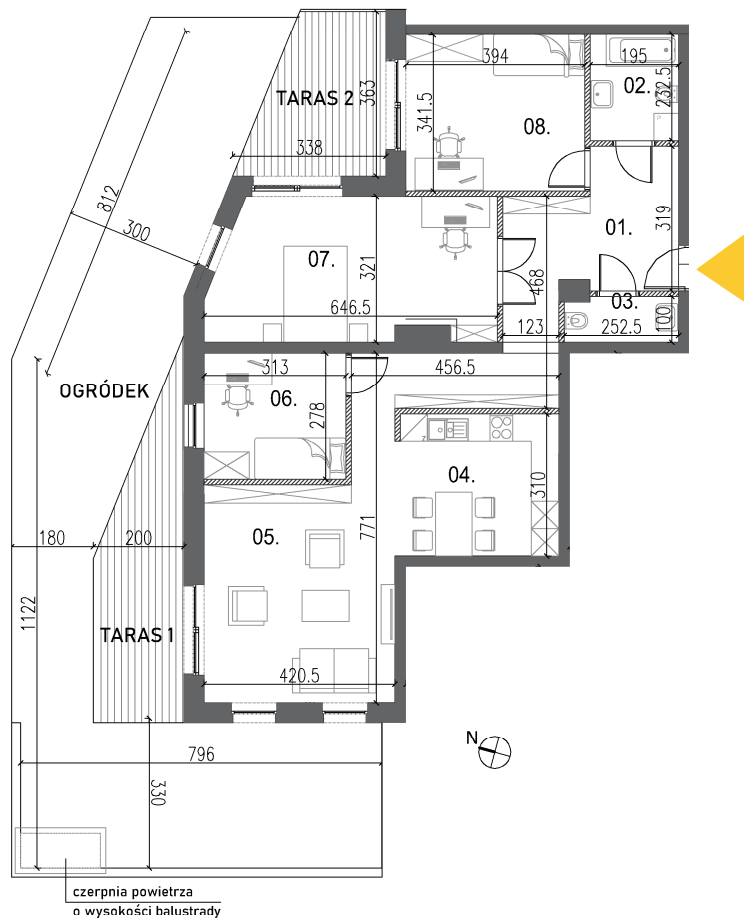

MIESZKANIE

PIĘTRO

LICZBA POKOI

POW.UŻYTKOWA

01. KORYTARZ

02. ŁAZIENKA

03. WC

04. ANEKS KUCHENNY

05. SALON

06. POKÓJ

07. POKÓJ

08. POKÓJ

TARAS 1

OGRÓDEK

TARAS 2

A0.02

PARTER

4

98,77m²

18,95m²

4,54m²

2,46m²

11,15m²

20,23m²

8,70m²

19,23m²

13,51m²

12,19m²

68,52m²

9,59m²

ŚCIANY BEZ MOŻLIWOŚCI ROZBIÓRKI
 ŚCIANY Z MOŻLIWOŚCIĄ ROZBIÓRKI