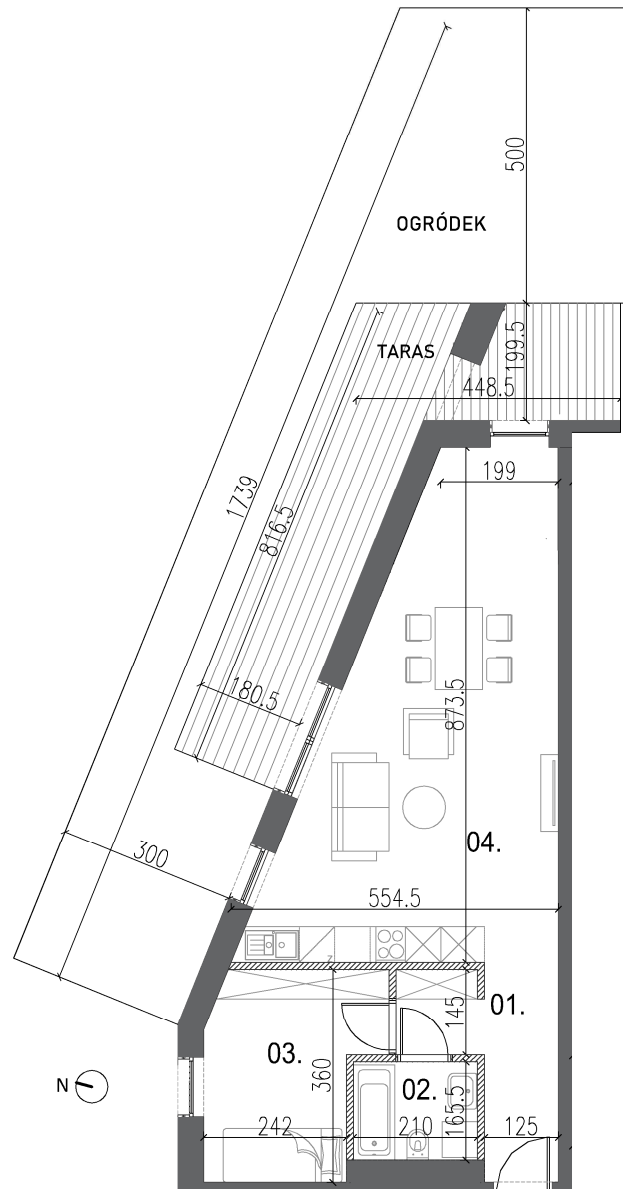

## MIESZKANIE

PIĘTRO

LICZBA POKOI

POW.UŻYTKOWA

01. KORYTARZ

02. ŁAZIENKA

03. POKÓJ

04. SALON Z ANEKSEM KUCHENNYM

TARAS

OGRÓDEK

A0.03

PARTER

2

52,68m<sup>2</sup>

6,76m<sup>2</sup>

3,48m<sup>2</sup>

9,54m<sup>2</sup>

32,90m<sup>2</sup>

20,73m<sup>2</sup>

46,57m<sup>2</sup>

ŚCIANY BEZ MOŻLIWOŚCI ROZBIÓRKI  
 ŚCIANY Z MOŻLIWOŚCIĄ ROZBIÓRKI