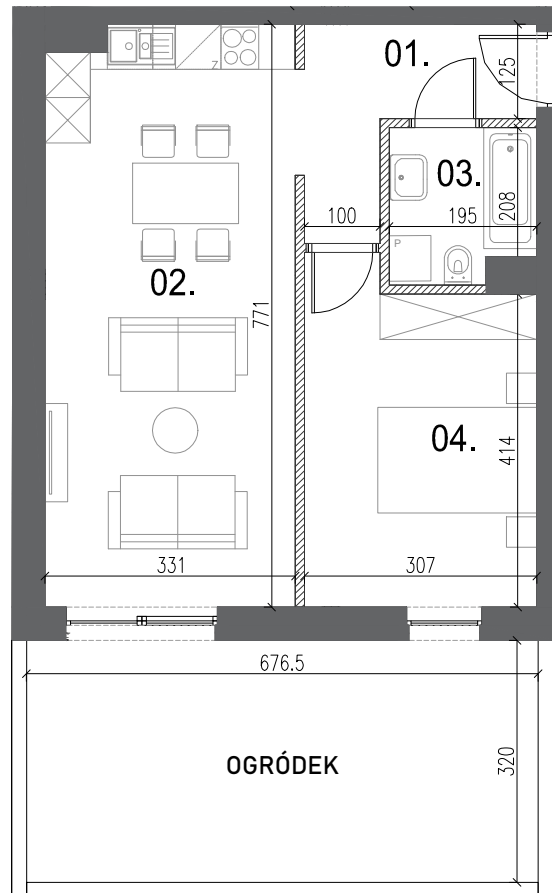

MIESZKANIE

B0.20

PIĘTRO

PARTER

LICZBA POKOI

2

POW.UŻYTKOWA

47,94m<sup>2</sup>

01. KORYTARZ

5,66m<sup>2</sup>

02. SALON Z ANEKSEM KUCHENNYM

25,21m<sup>2</sup>

03. ŁAZIENKA

3,81m<sup>2</sup>

04. POKÓJ

13,26m<sup>2</sup>

OGRÓDEK

18,66m<sup>2</sup>

ŚCIANY BEZ MOŻLIWOŚCI ROZBIÓRKI  
 ŚCIANY Z MOŻLIWOŚCIĄ ROZBIÓRKI