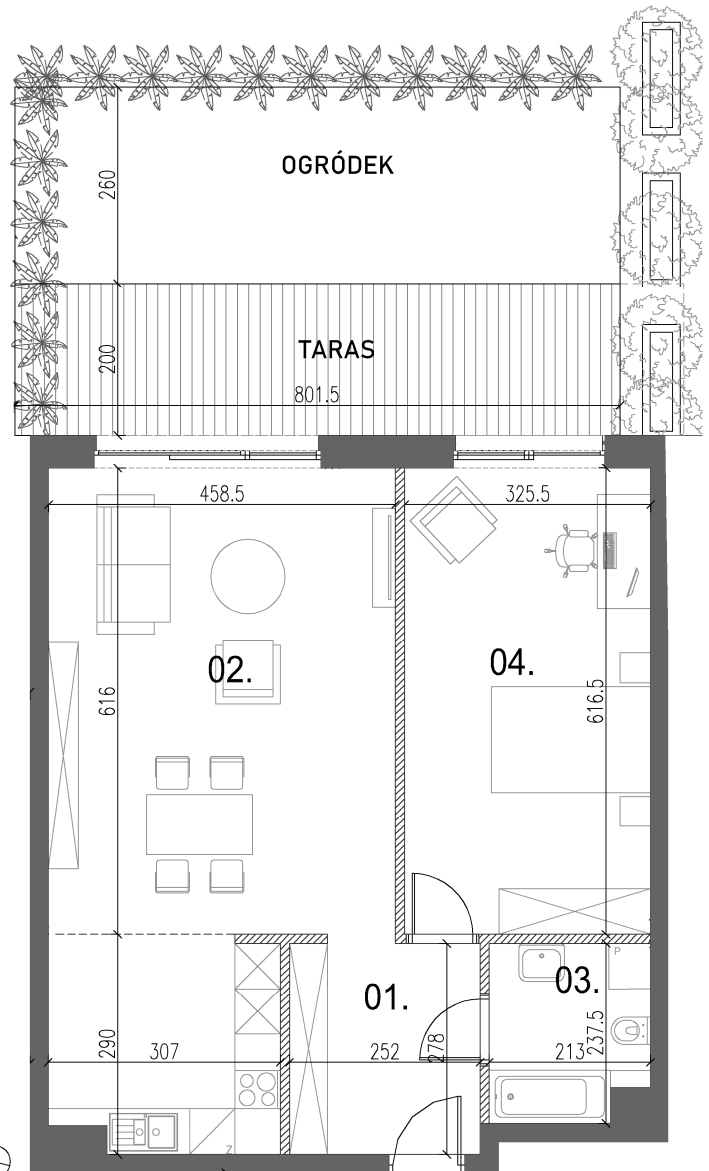

MIESZKANIE

PIĘTRO
LICZBA POKOI
POW. UŻYTKOWA

01. KORYTARZ
02. SALON Z ANEKSEM KUCHENNYM
03. ŁAZIENKA
04. POKÓJ

TARAS
OGRÓDEK

B0.21

PARTER
2
68,75m²

7,11m²
36,81m²
4,81m²
20,02m²

16,00m²
20,80m²

0 1 2 3 4 5m

———— ŚCIANY BEZ MOŻLIWOŚCI ROZBIÓRKI
 // // // ŚCIANY Z MOŻLIWOŚCIĄ ROZBIÓRKI