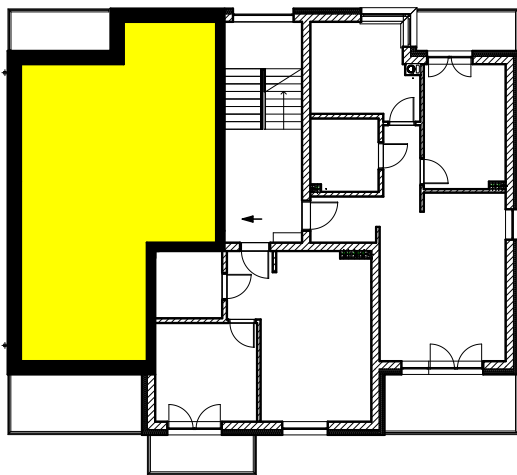

Osiedle Nowe Ogrody

Czerniewo

LOKAL 1.A2

PIĘTRO I

NR	POMIESZCZENIE	POW. m ²
0.1	Komunikacja	3,42
0.2	Pokój dzienny z aneksem kuchennym	25,81
0.3	Pokój	11,18
0.4	Pokój	10,44
0.5	Łazienka	5,12

POWIERZCHNIA UŻYTKOWA 55,97