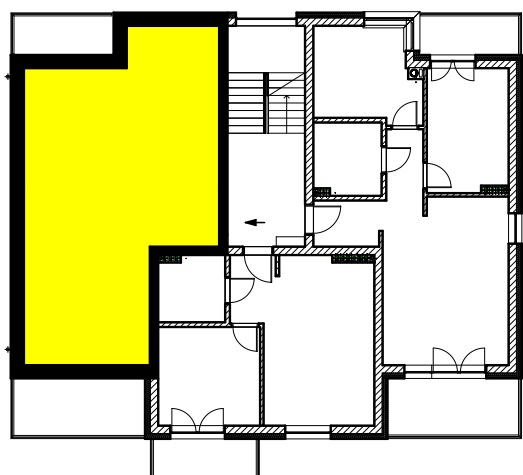

Osiedle Nowe Ogrody

Czerniewo

LOKAL 1.A3

PIĘTRO II

NR	POMIESZCZENIE	POW. m ²
0.1	Komunikacja	3,42
0.2	Pokój dzienny z aneksem kuchennym	25,81
0.3	Pokój	11,09
0.4	Pokój	10,44
0.5	Łazienka	5,07

POWIERZCHNIA UŻYTKOWA 55,83