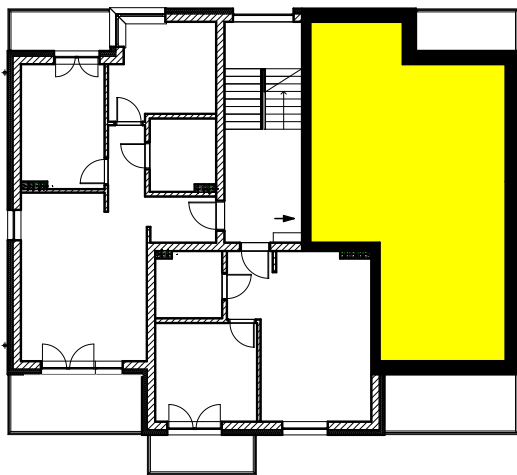

Osiedle Nowe Ogrody

Czerniejewo

LOKAL 1.C2

PIĘTRO I

NR	POMIESZCZENIE	POW. m ²
0.1	Komunikacja	3,42
0.2	Łazienka	5,36
0.3	Pokój	10,36
0.4	Pokój	11,01
0.5	Pokój dzienny z aneksem kuchennym	25,80

POWIERZCHNIA UŻYTKOWA 55,95