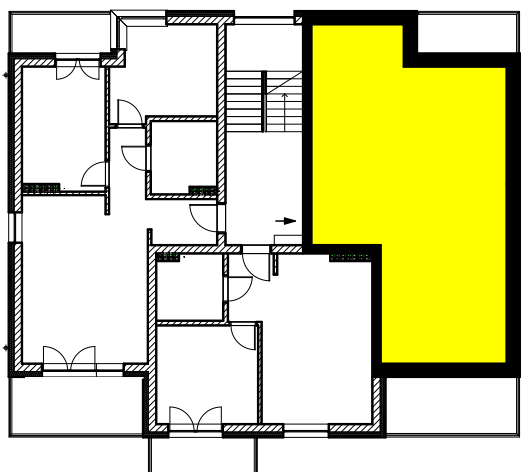

Osiedle Nowe Ogrody

Czerniejewo

LOKAL 1.C3

PIĘTRO II

NR	POMIESZCZENIE	POW. m ²
0.1	Komunikacja	3,42
0.2	Łazienka	5,31
0.3	Pokój	10,36
0.4	Pokój	10,92
0.5	Pokój dzienny z aneksem kuchennym	25,80

POWIERZCHNIA UŻYTKOWA 55,81